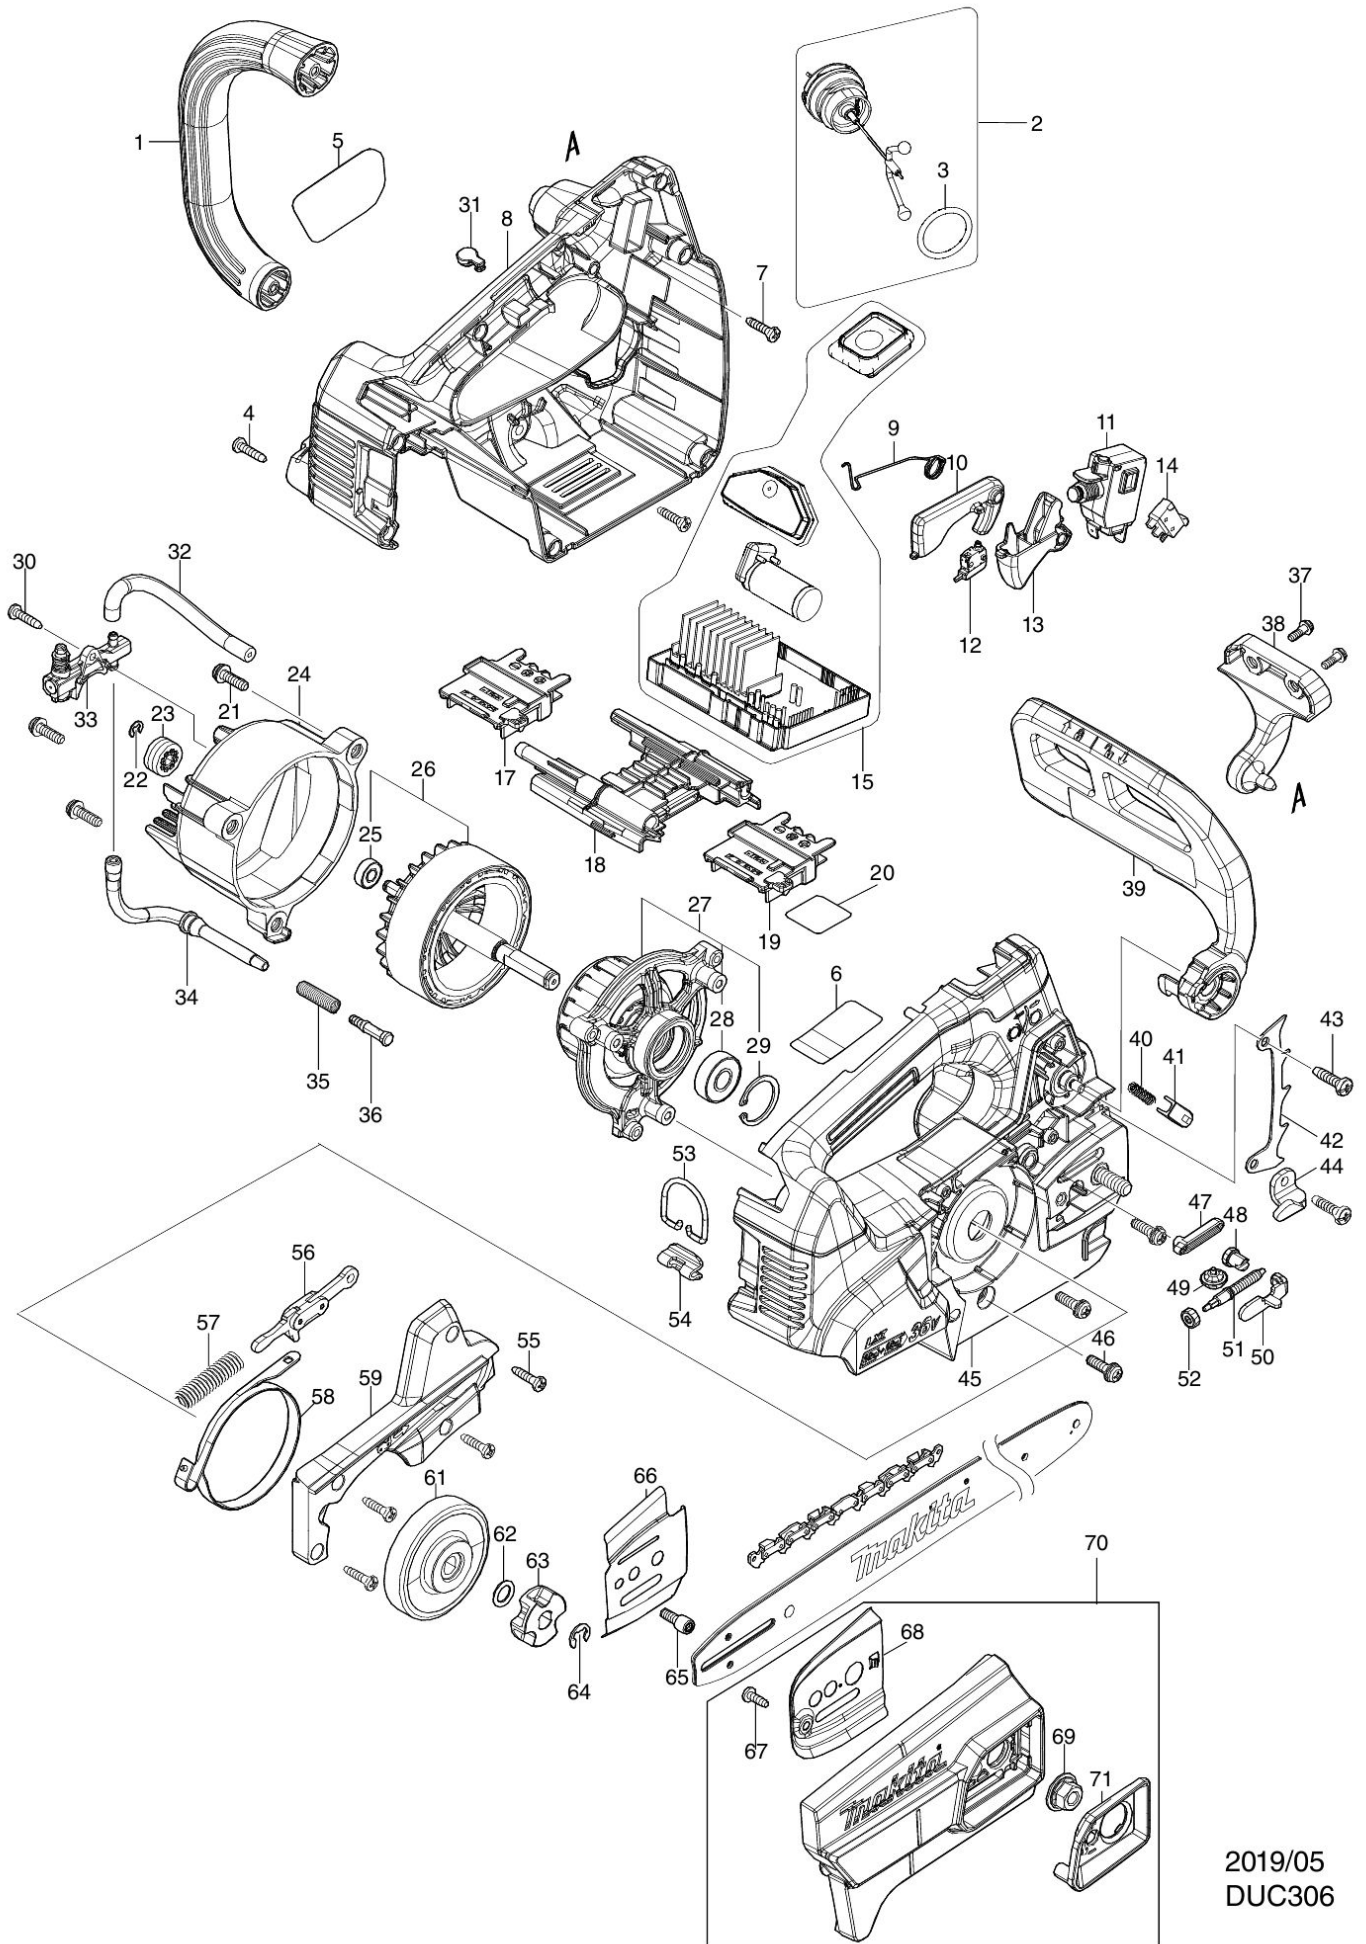

Partdrawing for DUC306Z - Kettingzaag 30cm 2X18V

2019/05
DUC306

Nr.	Part nr.	Name
001	459275-2	Handgreep DUC256
002	126832-8	Oliedop DUC353Z
003	213355-6	O-Ring 25Mm Ps-352 P
004	266326-2	Tap Schroef 4X18mm P
005	819S63-7	Label model DUC306
006	856A24-8	Naamplaat DUC306
007	266326-2	Tap Schroef 4X18mm P
008	183N15-7	Motorhuiset DUC353Z
008C10	263005-3	Rubber Pen 6 AC320H P
008C20	424170-5	Klep Ek8100 P
008C30	454724-4	Dempingsinzet DUC306
009	232509-6	Torsieveer 10 DUC353Z
010	459268-9	Blokkeerhendel DUC353Z
011	651365-9	Schakelaar C3JW-6BM-P DUC254Z
012	632L49-0	Schakelaar DUC254Z
013	459267-1	Schakelhendel DUC353Z
014	632L48-2	Schakelaar DUC254Z
015	140K82-7	Controller DUC353Z P
015C10	819R38-0	Label indicatie DUC306
015C20	819S81-5	Label schakel DUC306
017	643874-2	Aansluitunit Dhp483
018	140K81-9	Middenhuis DUC353Z DUC306 P
018C10	263005-3	Rubber Pen 6 AC320H P
019	643874-2	Aansluitunit Dhp483
020	856A29-8	Label serienummer DUC306
021	911228-4	Schroef 5X20
022	961011-9	Stopring E-4
023	226884-0	Wormtandwiel DUC353Z
024	459276-0	Motorhuis DUC353Z
025	210026-6	Kogellager 696ZZ A
026	519576-1	Motor 18V DUC353Z
027	529420-4	Veld 18V DUC353Z DUC306 P
028	211289-7	Kogellager 6000Ddw Hm1213C A
029	962105-3	Borgring R-26 A
030	266326-2	Tap Schroef 4X18mm P
031	422467-6	Afdekkap DUC353Z
032	422451-1	Olieleiding 3x100mm UDC353Z
033	142156-4	Oliepomp Es-Serie
034	422452-9	Olieleiding 3x130mm UDC353Z
035	231975-4	Drukveer Dcs230T
036	452666-6	Zuigkop DUC355/EA3201S A
037	911116-5	Schroef 4X12 A
038	459270-2	Borgplaat handgreepkap DUC353Z
039	140K79-6	Handgreepkap cpl DUC353Z
039C10	819S75-0	Label waarschuwing DUC306
040	234210-9	Drukveer 6 Ea3201S A